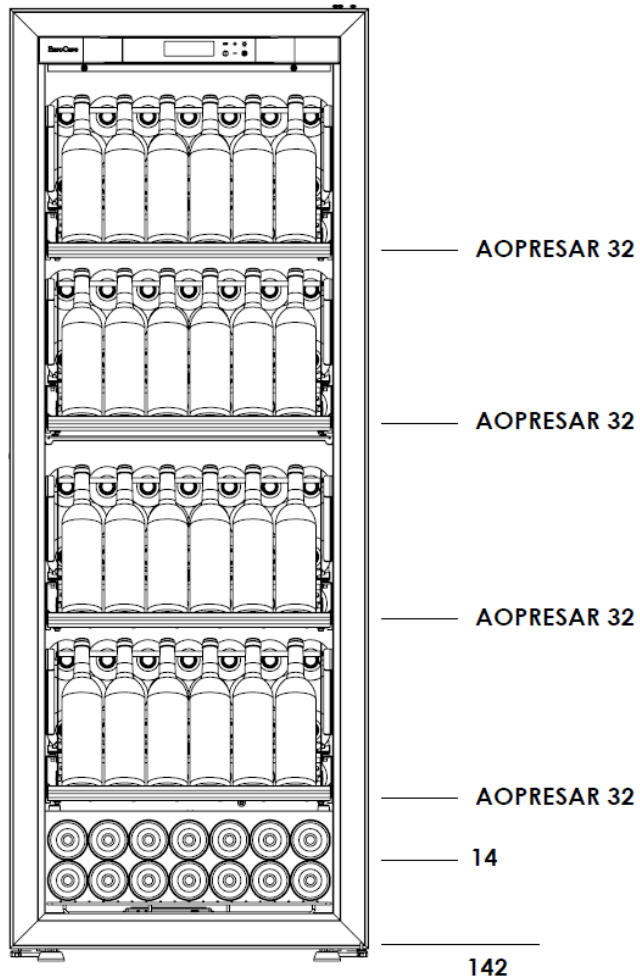

Gamme PURE/ PURE range