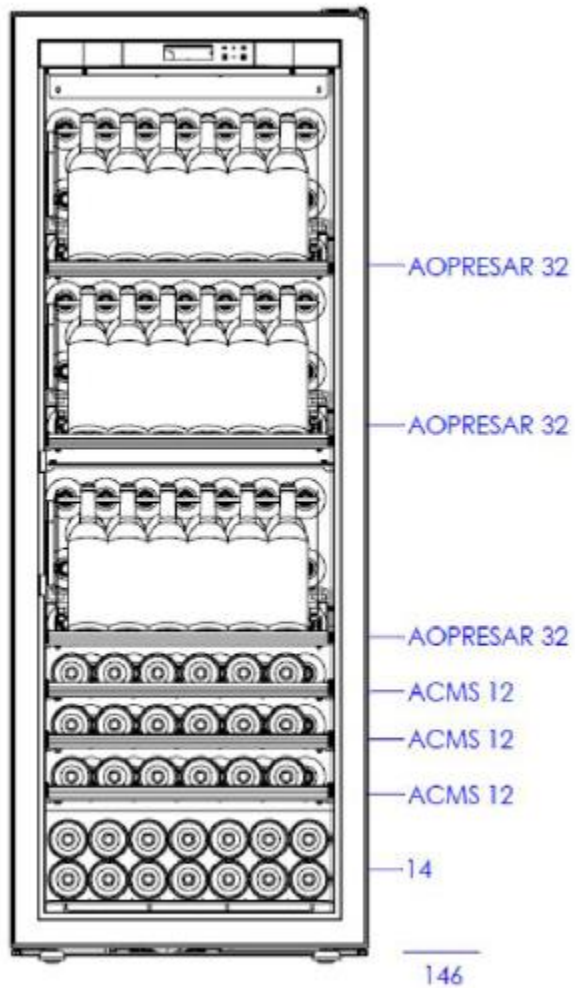

S-PURE-L
142 bouteilles/bottles

Gamme PURE/ PURE range