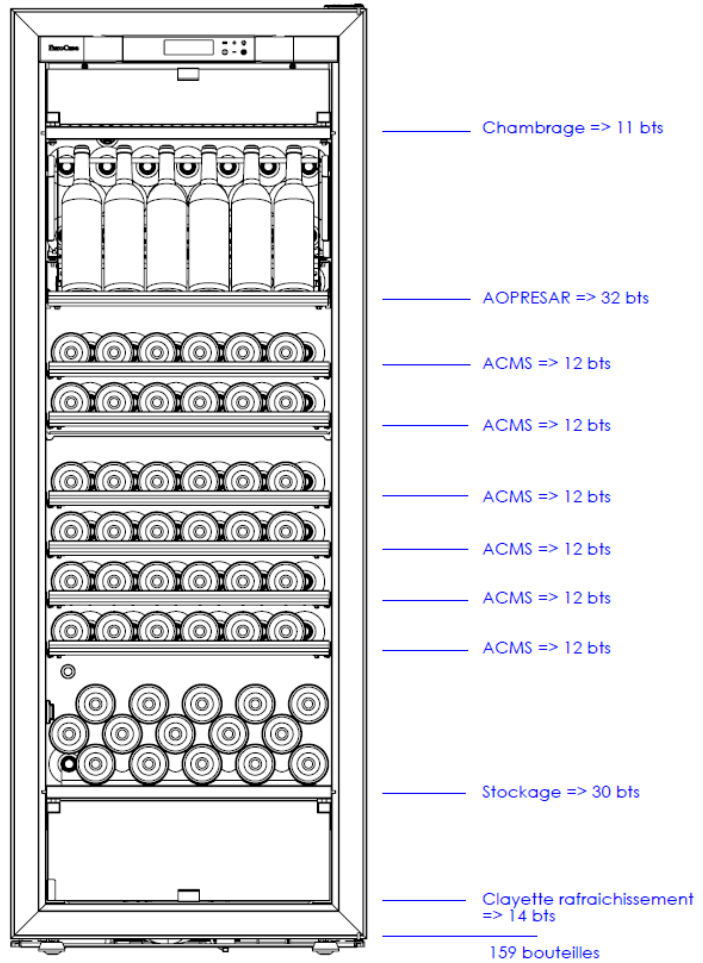

Gamme PURE/ PURE range

E-PURE-L
1 AOPRESAR + 7 ACMS
159 bouteilles/bottles