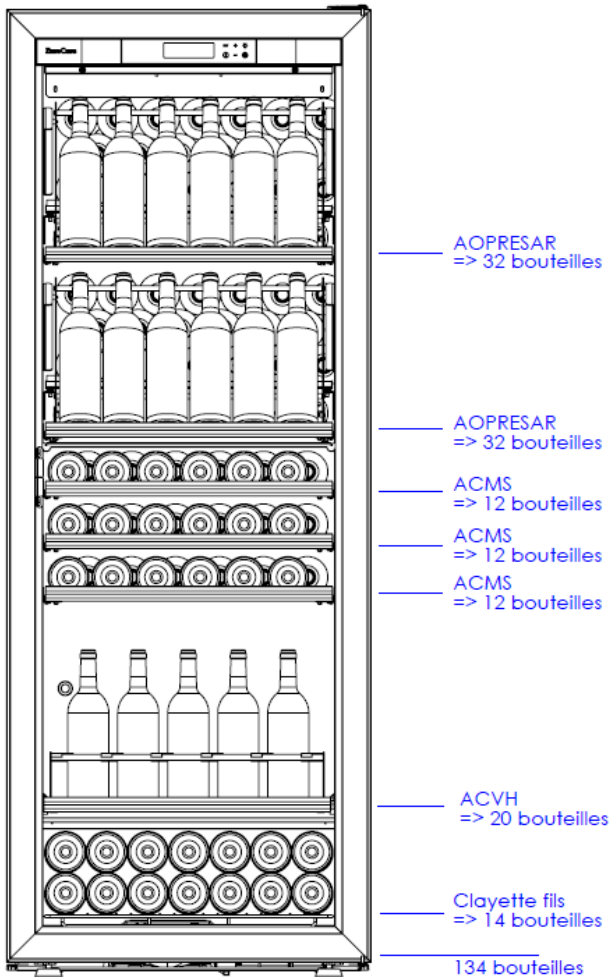

S-PURE-L
57 bouteilles/bottles

Gamme PURE/ PURE range