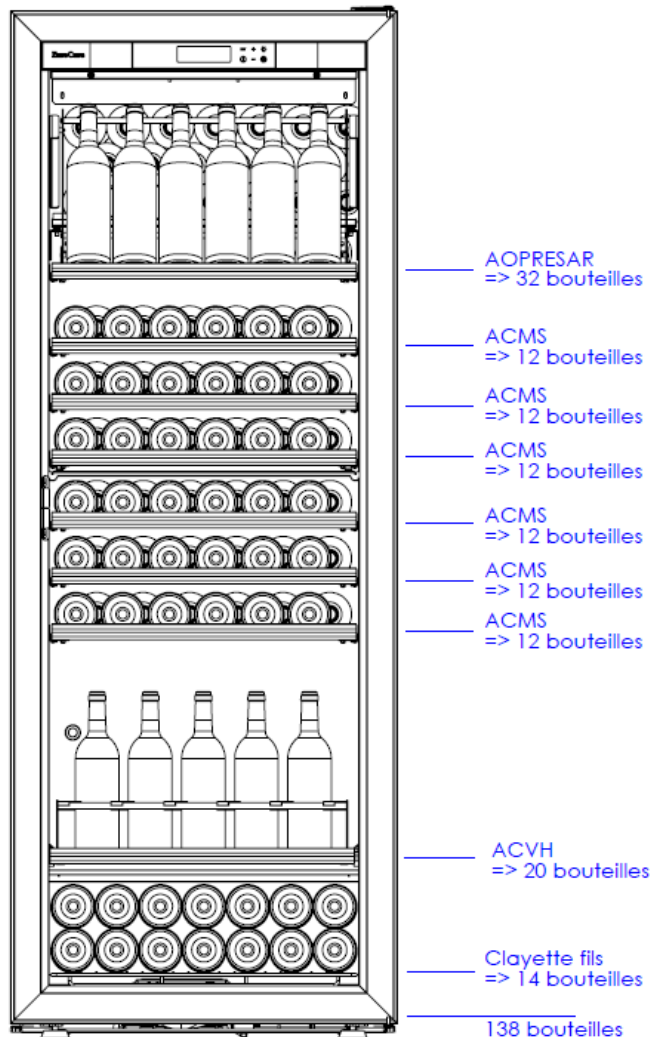

S-PURE-L
134 bouteilles/bottles

Gamme PURE/ PURE range

S-PURE-L
138 bouteilles/bottles