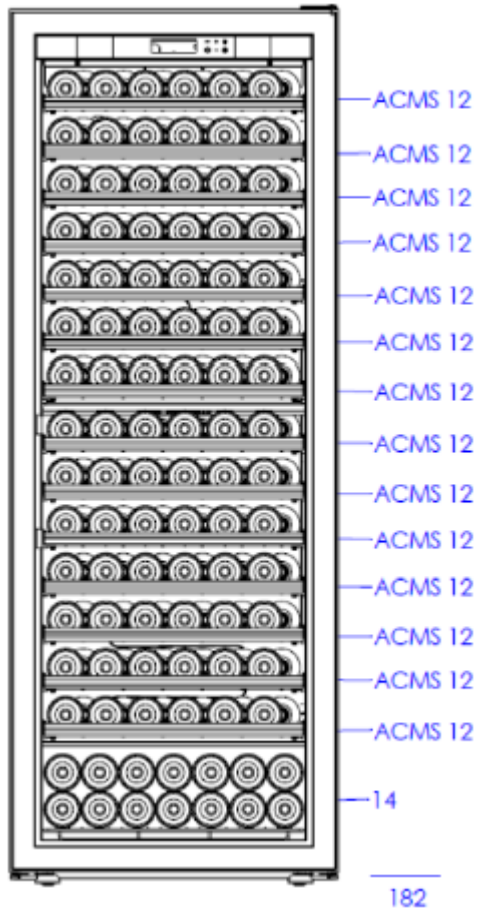

Gamme PURE/ PURE range