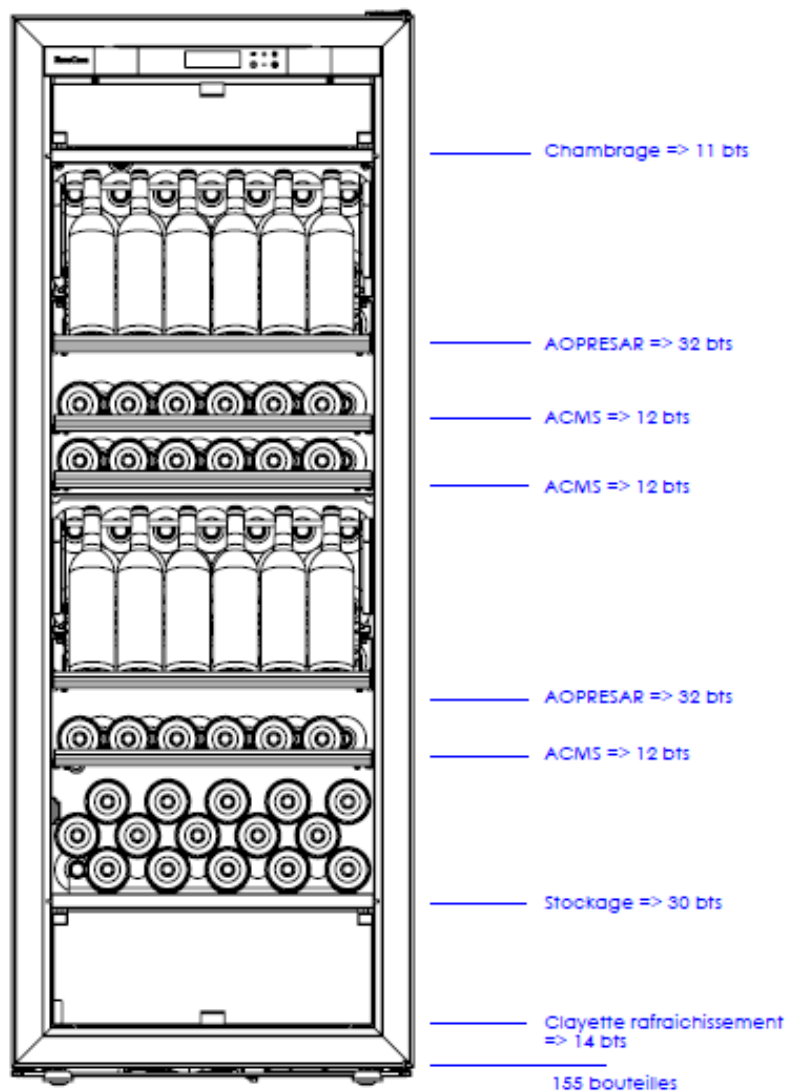

E-PURE-L
209 bouteilles/bottles

Gamme PURE/ PURE range

E-PURE-L
2 AOPRESAR + 5 ACMS
155 bouteilles/bottles