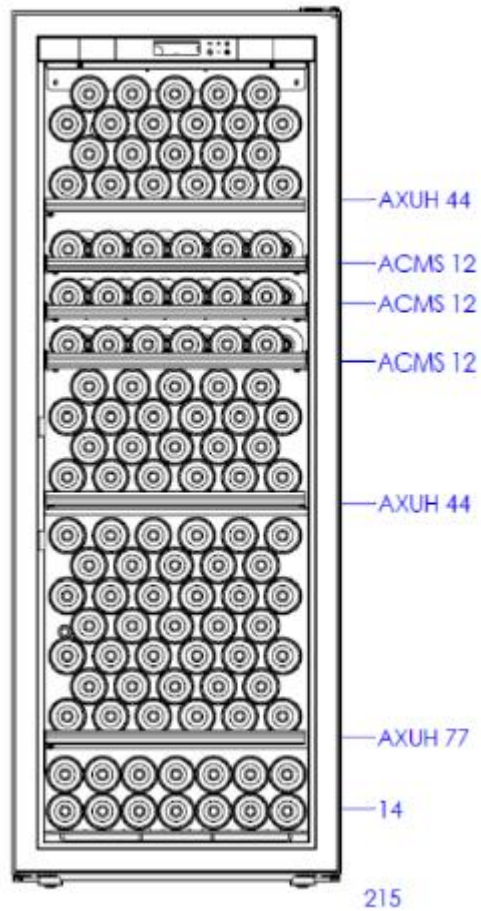

V-PURE-L
182 bouteilles/bottles

Gamme PURE/ PURE range