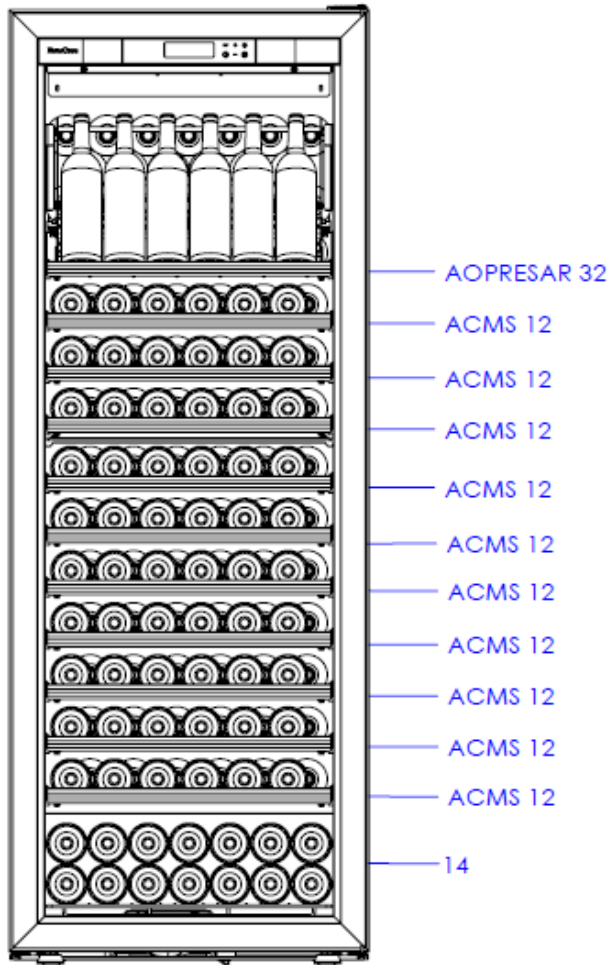

V-PURE-L
215 bouteilles/bottles

Gamme PURE/ PURE range