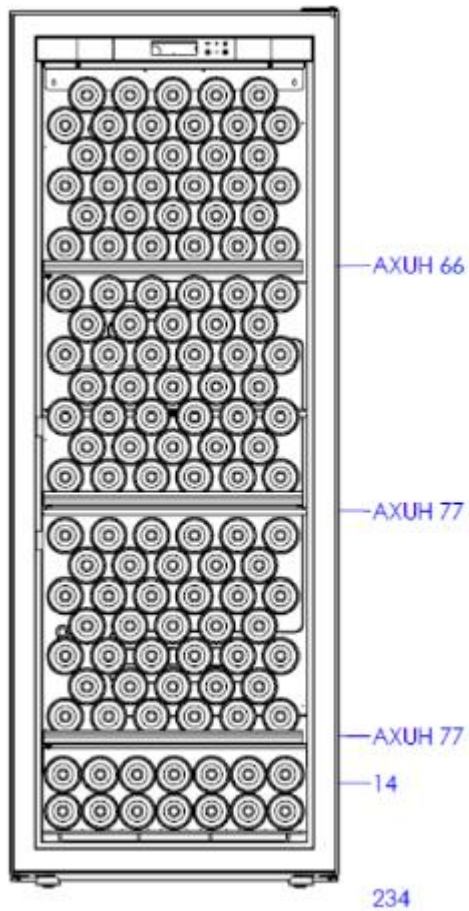

Gamme PURE/ PURE range