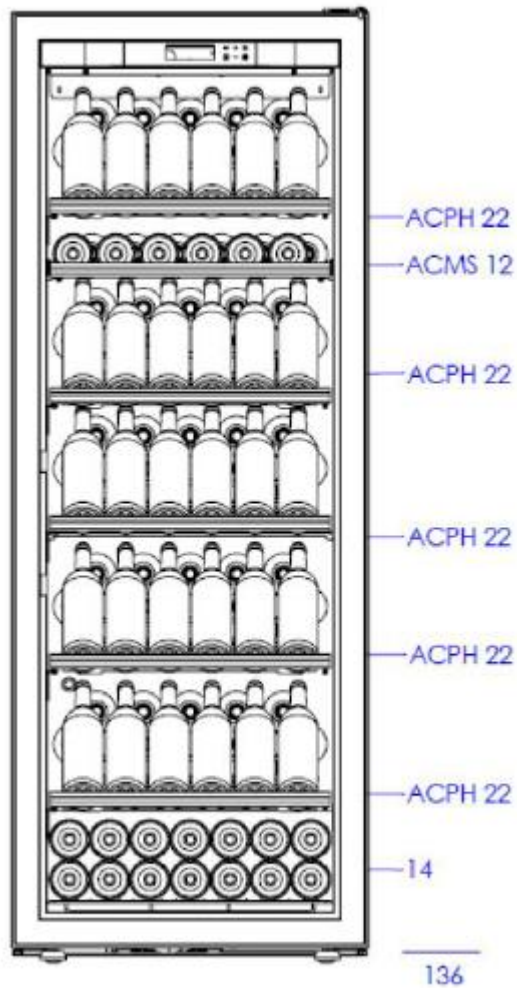

V-PURE-L
234 bouteilles/bottles

Gamme PURE/ PURE range

S-PURE-L
136 bouteilles/bottles