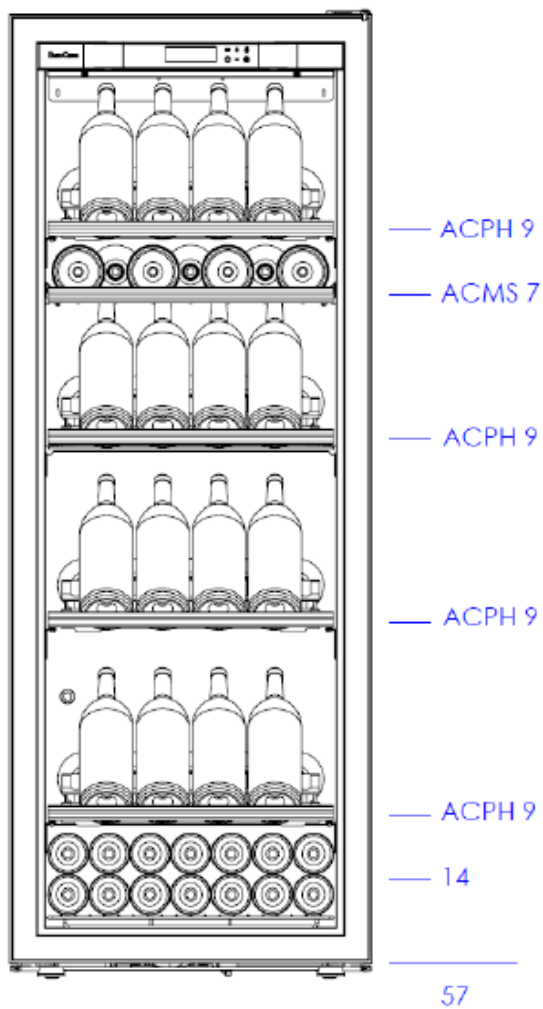

# Gamme PURE/ PURE range

S-PURE-L  
142 bouteilles/bottles

# Gamme PURE/ PURE range

S-PURE-L  
146 bouteilles/bottles

# Gamme PURE/ PURE range

**S-PURE-L**  
57 bouteilles/bottles