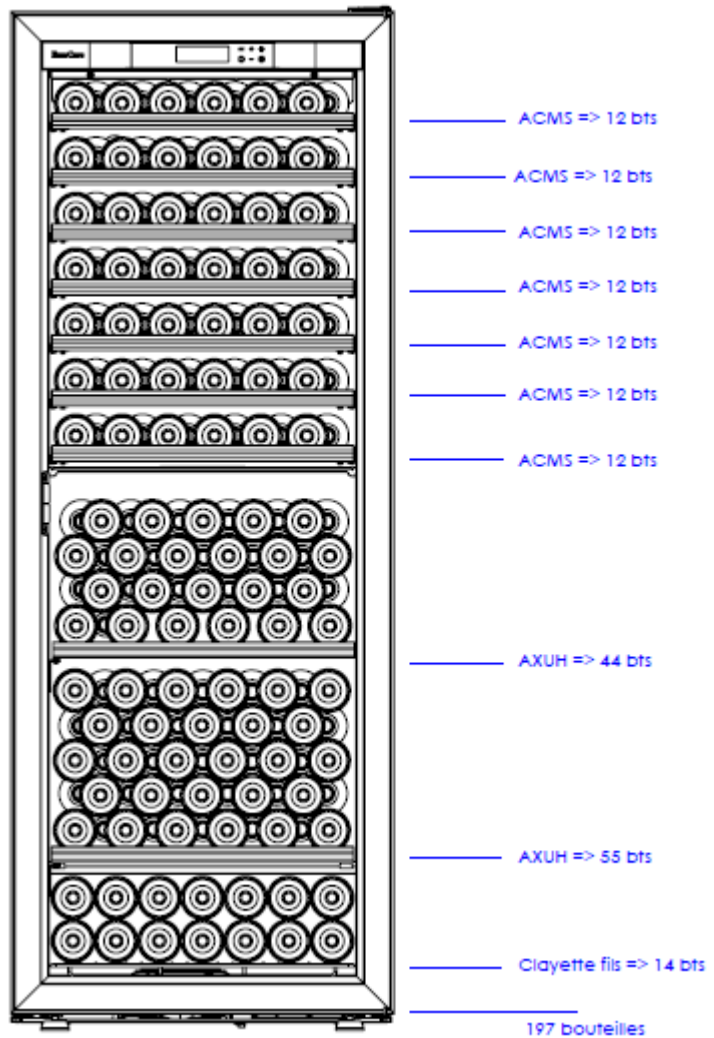

V-PURE-L
166 bouteilles/bottles

Gamme PURE/ PURE range

V-PURE-L
2 AXUH + 7 ACMS
197 bouteilles/bottles